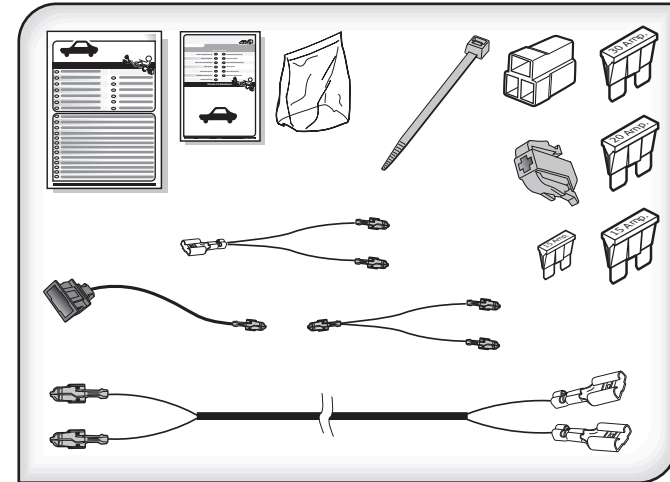

The connection to perfection

ECS Electronics B.V.
Moerlaken 3
Industrieterrein 'De Krogten' 3522
4825 AR Breda - The Netherlands
Tel.: +31 (0)76-5810499
Fax: +31 (0)76-5810077
Email: sales@ecs-electronics.nl
www.ecs-electronics.com

The connection to perfection

ECS Electronics B.V.
Moerlaken 3
Industrieterrein 'De Krogten' 3522
4825 AR Breda - The Netherlands
Tel.: +31 (0)76-5810499
Fax: +31 (0)76-5810077
Email: sales@ecs-electronics.nl
www.ecs-electronics.com

The connection to perfection

ECS Electronics B.V.
Moerlaken 3
Industrieterrein 'De Krogten' 3522
4825 AR Breda - The Netherlands
Tel.: +31 (0)76-5810499
Fax: +31 (0)76-5810077
Email: sales@ecs-electronics.nl
www.ecs-electronics.com

Erweiterungssatz für Dauerstrom (+15/+30)
für Volkswagen, Audi, Seat und Skoda

Kit d'extension pour l'alimentation continu (+15/+30)
pour Volkswagen, Audi, Seat et Skoda

Extension kit for powersupply (+15/+30)
for Volkswagen, Audi, Seat and Skoda

Uitbreidingsset voor constante spanning (+15/+30)
voor Volkswagen, Audi, Seat en Skoda

SP-165-ZZ

Erweiterungssatz für Dauerstrom (+15/+30)
für Volkswagen, Audi, Seat und Skoda

Kit d'extension pour l'alimentation continu (+15/+30)
pour Volkswagen, Audi, Seat et Skoda

Extension kit for powersupply (+15/+30)
for Volkswagen, Audi, Seat and Skoda

Uitbreidingsset voor constante spanning (+15/+30)
voor Volkswagen, Audi, Seat en Skoda

SP-165-ZZ

Erweiterungssatz für Dauerstrom (+15/+30)
für Volkswagen, Audi, Seat und Skoda

Kit d'extension pour l'alimentation continu (+15/+30)
pour Volkswagen, Audi, Seat et Skoda

Extension kit for powersupply (+15/+30)
for Volkswagen, Audi, Seat and Skoda

Uitbreidingsset voor constante spanning (+15/+30)
voor Volkswagen, Audi, Seat en Skoda

SP-165-ZZ