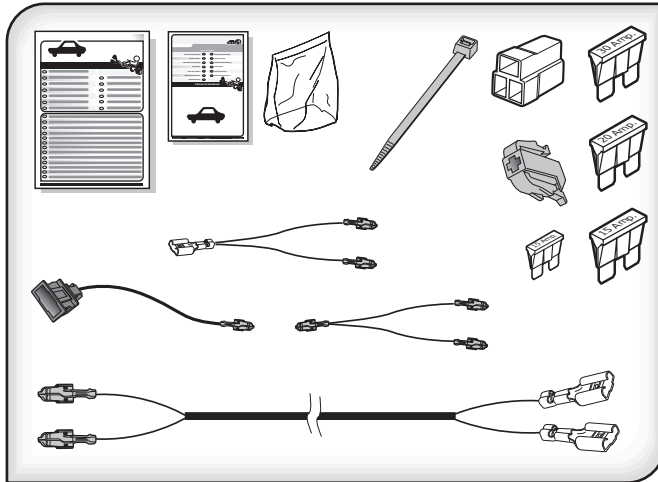

The connection to perfection

ECS Electronics B.V.
Moerlaken 3
Industrieterrein 'De Krogten' 3522
4825 AR Breda - The Netherlands
Tel.: +31 (0)76-5810499
Fax: +31 (0)76-5810077
Email: sales@ecs-electronics.nl
www.ecs-electronics.com

The connection to perfection

ECS Electronics B.V.
Moerlaken 3
Industrieterrein 'De Krogten' 3522
4825 AR Breda - The Netherlands
Tel.: +31 (0)76-5810499
Fax: +31 (0)76-5810077
Email: sales@ecs-electronics.nl
www.ecs-electronics.com

The connection to perfection

ECS Electronics B.V.
Moerlaken 3
Industrieterrein 'De Krogten' 3522
4825 AR Breda - The Netherlands
Tel.: +31 (0)76-5810499
Fax: +31 (0)76-5810077
Email: sales@ecs-electronics.nl
www.ecs-electronics.com

Erweiterungssatz für Dauerstrom (+15/+30)
für Volkswagen, Audi, Seat und Skoda

Kit d'extension pour l'alimentation continu (+15/+30)
pour Volkswagen, Audi, Seat et Skoda

Extension kit for powersupply (+15/+30)
for Volkswagen, Audi, Seat and Skoda

Uitbreidingsset voor constante spanning (+15/+30)
voor Volkswagen, Audi, Seat en Skoda

SP-165-ZZ

Erweiterungssatz für Dauerstrom (+15/+30)
für Volkswagen, Audi, Seat und Skoda

Kit d'extension pour l'alimentation continu (+15/+30)
pour Volkswagen, Audi, Seat et Skoda

Extension kit for powersupply (+15/+30)
for Volkswagen, Audi, Seat and Skoda

Uitbreidingsset voor constante spanning (+15/+30)
voor Volkswagen, Audi, Seat en Skoda

SP-165-ZZ

Erweiterungssatz für Dauerstrom (+15/+30)
für Volkswagen, Audi, Seat und Skoda

Kit d'extension pour l'alimentation continu (+15/+30)
pour Volkswagen, Audi, Seat et Skoda

Extension kit for powersupply (+15/+30)
for Volkswagen, Audi, Seat and Skoda

Uitbreidingsset voor constante spanning (+15/+30)
voor Volkswagen, Audi, Seat en Skoda

SP-165-ZZ