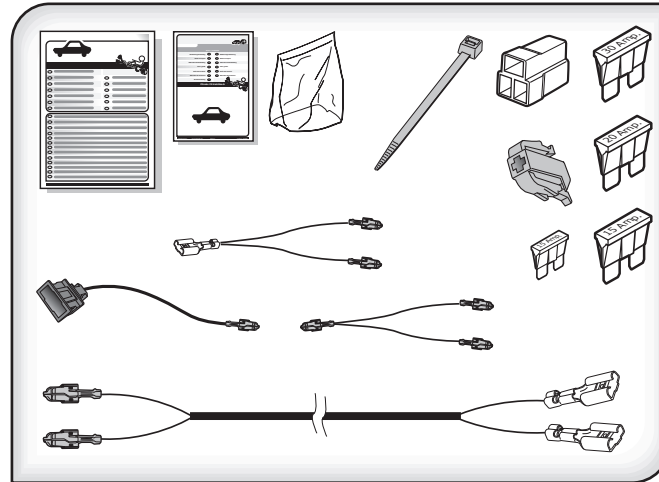

The connection to perfection

ECS Electronics B.V.
Moerlaken 3
Industrieterrein 'De Krogten' 3522
4825 AR Breda - The Netherlands
Tel.: +31 (0)76-5810499
Fax: +31 (0)76-5810077
Email: sales@ecs-electronics.nl
www.ecs-electronics.com

The connection to perfection

ECS Electronics B.V.
Moerlaken 3
Industrieterrein 'De Krogten' 3522
4825 AR Breda - The Netherlands
Tel.: +31 (0)76-5810499
Fax: +31 (0)76-5810077
Email: sales@ecs-electronics.nl
www.ecs-electronics.com

The connection to perfection

ECS Electronics B.V.
Moerlaken 3
Industrieterrein 'De Krogten' 3522
4825 AR Breda - The Netherlands
Tel.: +31 (0)76-5810499
Fax: +31 (0)76-5810077
Email: sales@ecs-electronics.nl
www.ecs-electronics.com

Erweiterungssatz für Dauerstrom (+15/+30)
für Volkswagen, Audi, Seat und Skoda

Kit d'extension pour l'alimentation continu (+15/+30)
pour Volkswagen, Audi, Seat et Skoda

Extension kit for powersupply (+15/+30)
for Volkswagen, Audi, Seat and Skoda

Uitbreidingsset voor constante spanning (+15/+30)
voor Volkswagen, Audi, Seat en Skoda

SP-165-ZZ

Erweiterungssatz für Dauerstrom (+15/+30)
für Volkswagen, Audi, Seat und Skoda

Kit d'extension pour l'alimentation continu (+15/+30)
pour Volkswagen, Audi, Seat et Skoda

Extension kit for powersupply (+15/+30)
for Volkswagen, Audi, Seat and Skoda

Uitbreidingsset voor constante spanning (+15/+30)
voor Volkswagen, Audi, Seat en Skoda

SP-165-ZZ

Erweiterungssatz für Dauerstrom (+15/+30)
für Volkswagen, Audi, Seat und Skoda

Kit d'extension pour l'alimentation continu (+15/+30)
pour Volkswagen, Audi, Seat et Skoda

Extension kit for powersupply (+15/+30)
for Volkswagen, Audi, Seat and Skoda

Uitbreidingsset voor constante spanning (+15/+30)
voor Volkswagen, Audi, Seat en Skoda

SP-165-ZZ